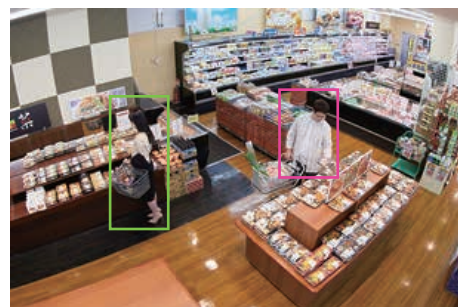

エッジAIを搭載した Safie One は、AI-Appに対応しています。
AI-Appは、デバイスに様々なAI機能を追加することできるアプリケーション。
映像データを解析し、防犯やマーケティングなど課題解決を支援していく機能を選べる、
お客様に合わせて“かしこくなる”カメラです。

オプション

Store People Detection Pack

5,000^{税抜}円/月

通過人数カウント

店舗の出入り口にラインを設定すると、通った人数を自動で集計。
POSデータだけでは分からないリアルな入店人数をカウントします。
POSデータと比較することで、店舗の集客力を定量的に分析可能です。

専用アプリで
ラクラク集計

立ち入りカウント

特定のPOPや棚にエリアを設定すると、滞在している人数を自動
で集計。どのPOP・棚がどの時間帯に人気があるのか把握できます。
グラフやデータダウンロードもでき、各種分析業務に活用できます。

立ち入り検知

設定したエリア内で人の滞留を検知し、通知します。
店頭POPに設置すると、広告に興味ありそうな立ち
止まったお客様を検知し通知。タイムリーにお声がけ
できるので機会損失を軽減できます。
また、レジ前に設置すると行列が出来たことを自動
で判別し通知してくれます。お客様のレジ待ちのイラ
イラを軽減し、ホスピタリティを向上できます。

— 多彩な利用シーン —

基本の防犯や店舗管理に加え、店舗のマーケティングや遠隔接客など、幅広い目的で利用できます。

夜間やスタッフ不在時の防犯に

店舗の混雑状況や、
スタッフの接客対応の確認に

入店人数や人気の棚・商品分析など、
店舗マーケティングに

本体

初期費用

月額利用料金