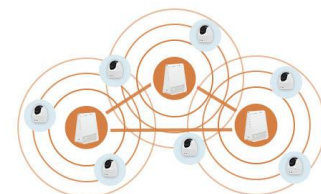

どこでも繋がるネットワークで 現場すみずみ見える化！

手軽に設置可能

特別に配線工事をする必要がありません。
すでに竣工済の倉庫や工場などでも配線を
ほとんど追加することなくご利用いただけます。

広範囲ネットワーク構築

ルーター同士が無線で繋がることで
建物内の隅々までネットワークを供給します。
(最大20台のカメラが接続可能)

3台のルーターで約1,000㎡をカバー可能

※本導入時のインターネット回線はお客様にてご用意ください

レイアウトは自由自在

カメラは電源を繋ぐだけでネットワークに接続されるので、
一度設置したカメラの配置も
仕様変更に合わせて自由自在に対応可能です。

配線工事無しで広い範囲でカメラをWi-Fi接続
できました

携帯電波が入らなかったエリアにもWi-Fiを届
かせることができました

▼対応カメラ

Safie One NEW
AI対応「賢くなる」カメラ
Wi-Fi6対応で安定した高速
無線通信を実現

CC-2L
簡単設置可能なコンパクト
モデル。ナイトビジョンで
夜間もしっかり撮影

電源挿すだけカンタンなトライアルキットで是非一度お試しください！