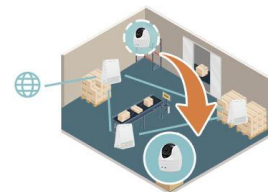

どこでも繋がるネットワークで 現場すみずみ見える化！

手軽に設置可能

特別に配線工事をする必要がありません。
すでに竣工済の倉庫や工場などでも配線を
ほとんど追加することなくご利用いただけます。

広範囲ネットワーク構築

ルーター同士が無線で繋がることで
建物内の隅々までネットワークを供給します。
(最大20台のカメラが接続可能)

3台のルーターで約1,000㎡をカバー可能

※本導入時のインターネット回線はお客様にてご用意ください

レイアウトは自由自在

カメラは電源を繋ぐだけでネットワークに接続されるので、
一度設置したカメラの配置も
仕様変更に合わせて自由自在に対応可能です。

配線工事無しで広い範囲でカメラをWi-Fi接続
できました

携帯電波が入らなかったエリアにもWi-Fiを届
かせることができました

▼対応カメラ

Safie One NEW
AI対応「賢くなる」カメラ
Wi-Fi6対応で安定した高速
無線通信を実現

CC-2L
簡単設置可能なコンパクト
モデル。ナイトビジョンで
夜間もしっかり撮影